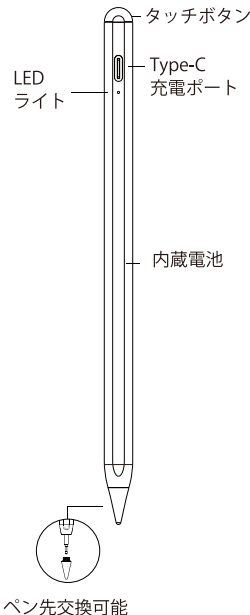

ユーザーガイド

電源 ON → タッチボタンを押す
緑の LED ライト点灯
電源 OFF → タッチボタンをもう一度
押す
自動電源 OFF → 5 分間未使用で自動的に
OFF

青の LED ライトの状態では、iPad を使用可能です。お絵かき、手書きの文字など。

交換方法：
反時計回りに回すと
ペン先を外せます。
新しいペン先を時計
回りに回してセット
してください。

ペン先が 2 個付属しています。ペン先の
消耗時に交換してお使いください。

電池充電

1. 付属の Type-C 充電ケーブルでパソコンなどの USB 挿入口に接続して充電してください。

* iPad のワイヤレス充電の対応していません。

2. 付属の Type-C 充電ケーブルと 5V/0.1A 直流電流でも充電可能です。

3. 充電中、LED ライトが赤く光ります。60-80 分ほどでフル充電し、緑に変わります。

* ペンの使用時は LED ライトが青色に光ります。

LED ライト

緑：充電済み

赤：充電中

青：使用時

製品仕様

使用用途	お絵かき、書写、筆記
製品材質	アルミニウム合金 POM 素材ペン先
サイズ	直径 9×166mm
重量	15g
付属品	ペン先 2 個、充電ケーブル 本説明書
カラー	ホワイト、ピンク、ブルー、 ネイビー、ブラック、 グリーン、レッド

対応機種

種類 / サイズ / バージョン	型番
iPad 6/9.7-inch(2018) /12.1.4 以上	A1893/A1954
iPad 7/10.2-inch(2019) /13.1 以上	A2197/A2198/A2200
iPad 8/10.2-inch(2020) /14.0 以上	A2270/A2428/A2429/A2430
iPad mini 5/7.9-inch(2019) /12.2 以上	A2133/A2124/A2126/A2125
iPad Air 3/10.5-inch(2019) /12.2 以上	A2152/A2123/A2153/A2154
iPad Air 4/10.9-inch(2020) /14.0 以上	A2316/A2324/A2325/A2072
iPad pro/11-inch(2018) /12.2 以上	A1980/A2013/A1934/A1979
iPad pro 3/12.9-inch(2018) /12.2 以上	A1876/A2014/A1895/A1983
iPad pro/11-inch(2020) /13.4 以上	A2228/A2231/A2068/A2030
iPad pro 4/12.9-inch(2020) /13.4 以上	A2229/A2233/A2069/A2232
iPad pro 3/11-inch(2021) /14.0 以上	A2377/A2459/A2301/A2460
iPad pro/12.9-inch(2021) /14.0 以上	A2378/A2461/A2379/A2462