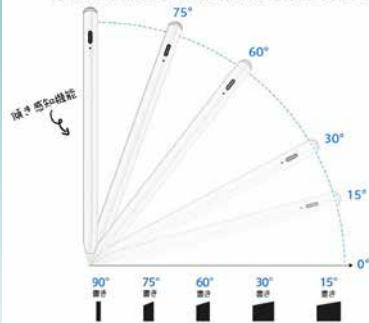

本体重量：約 15g
本体サイズ：直径約9mm、長さ約166mm
充電ポート：Type-C
充電時間：約 1 時間
充電規格：5V/0.1A
電池容量：130-140mAh
使用時間：15-20 時間

対応機種：2018 年以降発売の iPad
PSE 認証：認証済み
製造国：中国

《付属品》
充電ケーブル長さ：約 33cm
替え芯：2 個付き
(Apple 純正品と同様素材)

《梱包》
白ギフト箱

MR-706

思い描いたものを、そのままに。

タッチペンの傾きを感知できるセンサーが内蔵しており、
角度によって線の太さがリアルに変えるので、絵描きなどに最適。

誤操作なし、紙に書くように。

純正と同じくパームジェクションテクノロジーを採用したため、
直接手をiPadの上に置いて書いても、画面を誤タッチしない。

Apple 純正品ではありません。手による誤操作防止機能あり。

輸入販売元

あすまる株式会社

〒121-0075 東京都足立区一ツ家 2-8-15